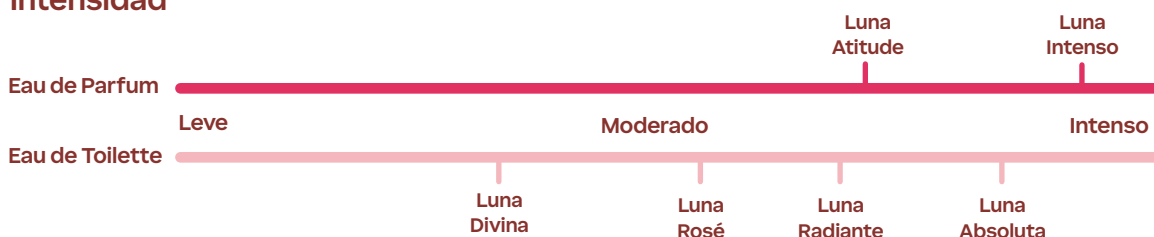

UNISEX

CUIDADOS PARA EL HOMBRE

NUEVO

Luna Divina

Con el exclusivo **Chipre Natura**

El Chipre rosa de Luna Divina es una combinación de **maderas intensas y de personalidad**, como el **pachulí**, con la vibración de la **frambuesa** y la **pimienta rosa**, la delicadeza de los pétalos de **peonía** y la intensidad de la **priprioca**, un ingrediente de la biodiversidad brasileña.

Intensidad

Luna

Producto vegano*

Chipre.
moderado,
frambuesa,
pimenta rosa,
peonía, rosa
Intensidad
●●○

LANZAMIENTO

Natura Luna eau de
toilette femenina
divina 75 ml

(186460) 54 pts

\$ 875