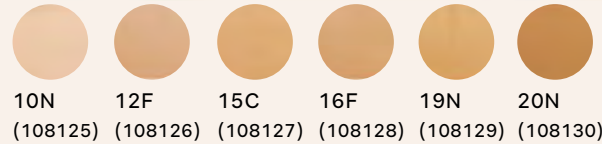

34 pts

\$ 549

Piel mixta a oleosa

Cobertura

12F (127768) 15C (127775) 21C (127766) 23F (127761) 25C (127760)

29N (127763) 31N (127772) 32C (127776) 35C (127777) 40C (127762)

Base matte* 30 ml

Alta cobertura con tratamiento
antioleosidad con el uso continuo.
24 pts

\$ 389

Piel mixta a oleosa

Cobertura

10N (108125) 12F (108126) 15C (108127) 16F (108128) 19N (108129) 20N (108130)

21C (108131) 23F (108132) 24F (108133) 25C (108135) 27N (108136) 29N (108138)

31N (108142) 32C (108144) 35C (108150) 37C (108151) 43N (108154)