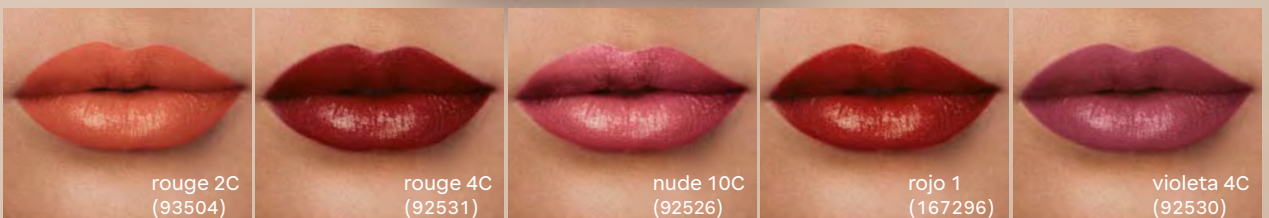

castaño claro

(17042)

castaño oscuro

(17043)

Trazo suave

*Estudio sensorial de consumidor en 120 mujeres, después de usar el producto durante una semana.

Boca

Labios hidratados hasta por 24 horas e ingredientes que estimulan colágeno, recuperan la firmeza y nutren.

nude 2C
(92536)

rouge 2C
(93504)

rouge 4C
(92531)

nude 10C
(92526)

rojo 1
(167296)

violeta 4C
(92530)

*El tono del labial puede variar por la impresión o según el tono de la piel.

Boca