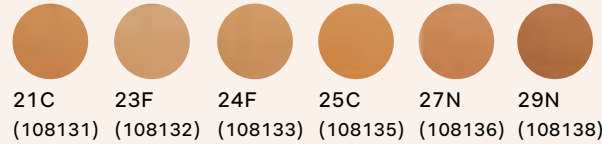

34 pts

\$ 549

Piel mixta a oleosa

Cobertura

12F (127768) 15C (127775) 21C (127766) 23F (127761) 25C (127760)

29N (127763) 31N (127772) 32C (127776) 35C (127777) 40C (127762)

Base matte* 30 ml

Alta cobertura con tratamiento
antioleosidad con el uso continuo.
24 pts

\$ 389

Piel mixta a oleosa

Cobertura

10N (108125) 12F (108126) 15C (108127) 16F (108128) 19N (108129) 20N (108130)

21C (108131) 23F (108132) 24F (108133) 25C (108135) 27N (108136) 29N (108138)

31N (108142) 32C (108144) 35C (108150) 37C (108151) 43N (108154)